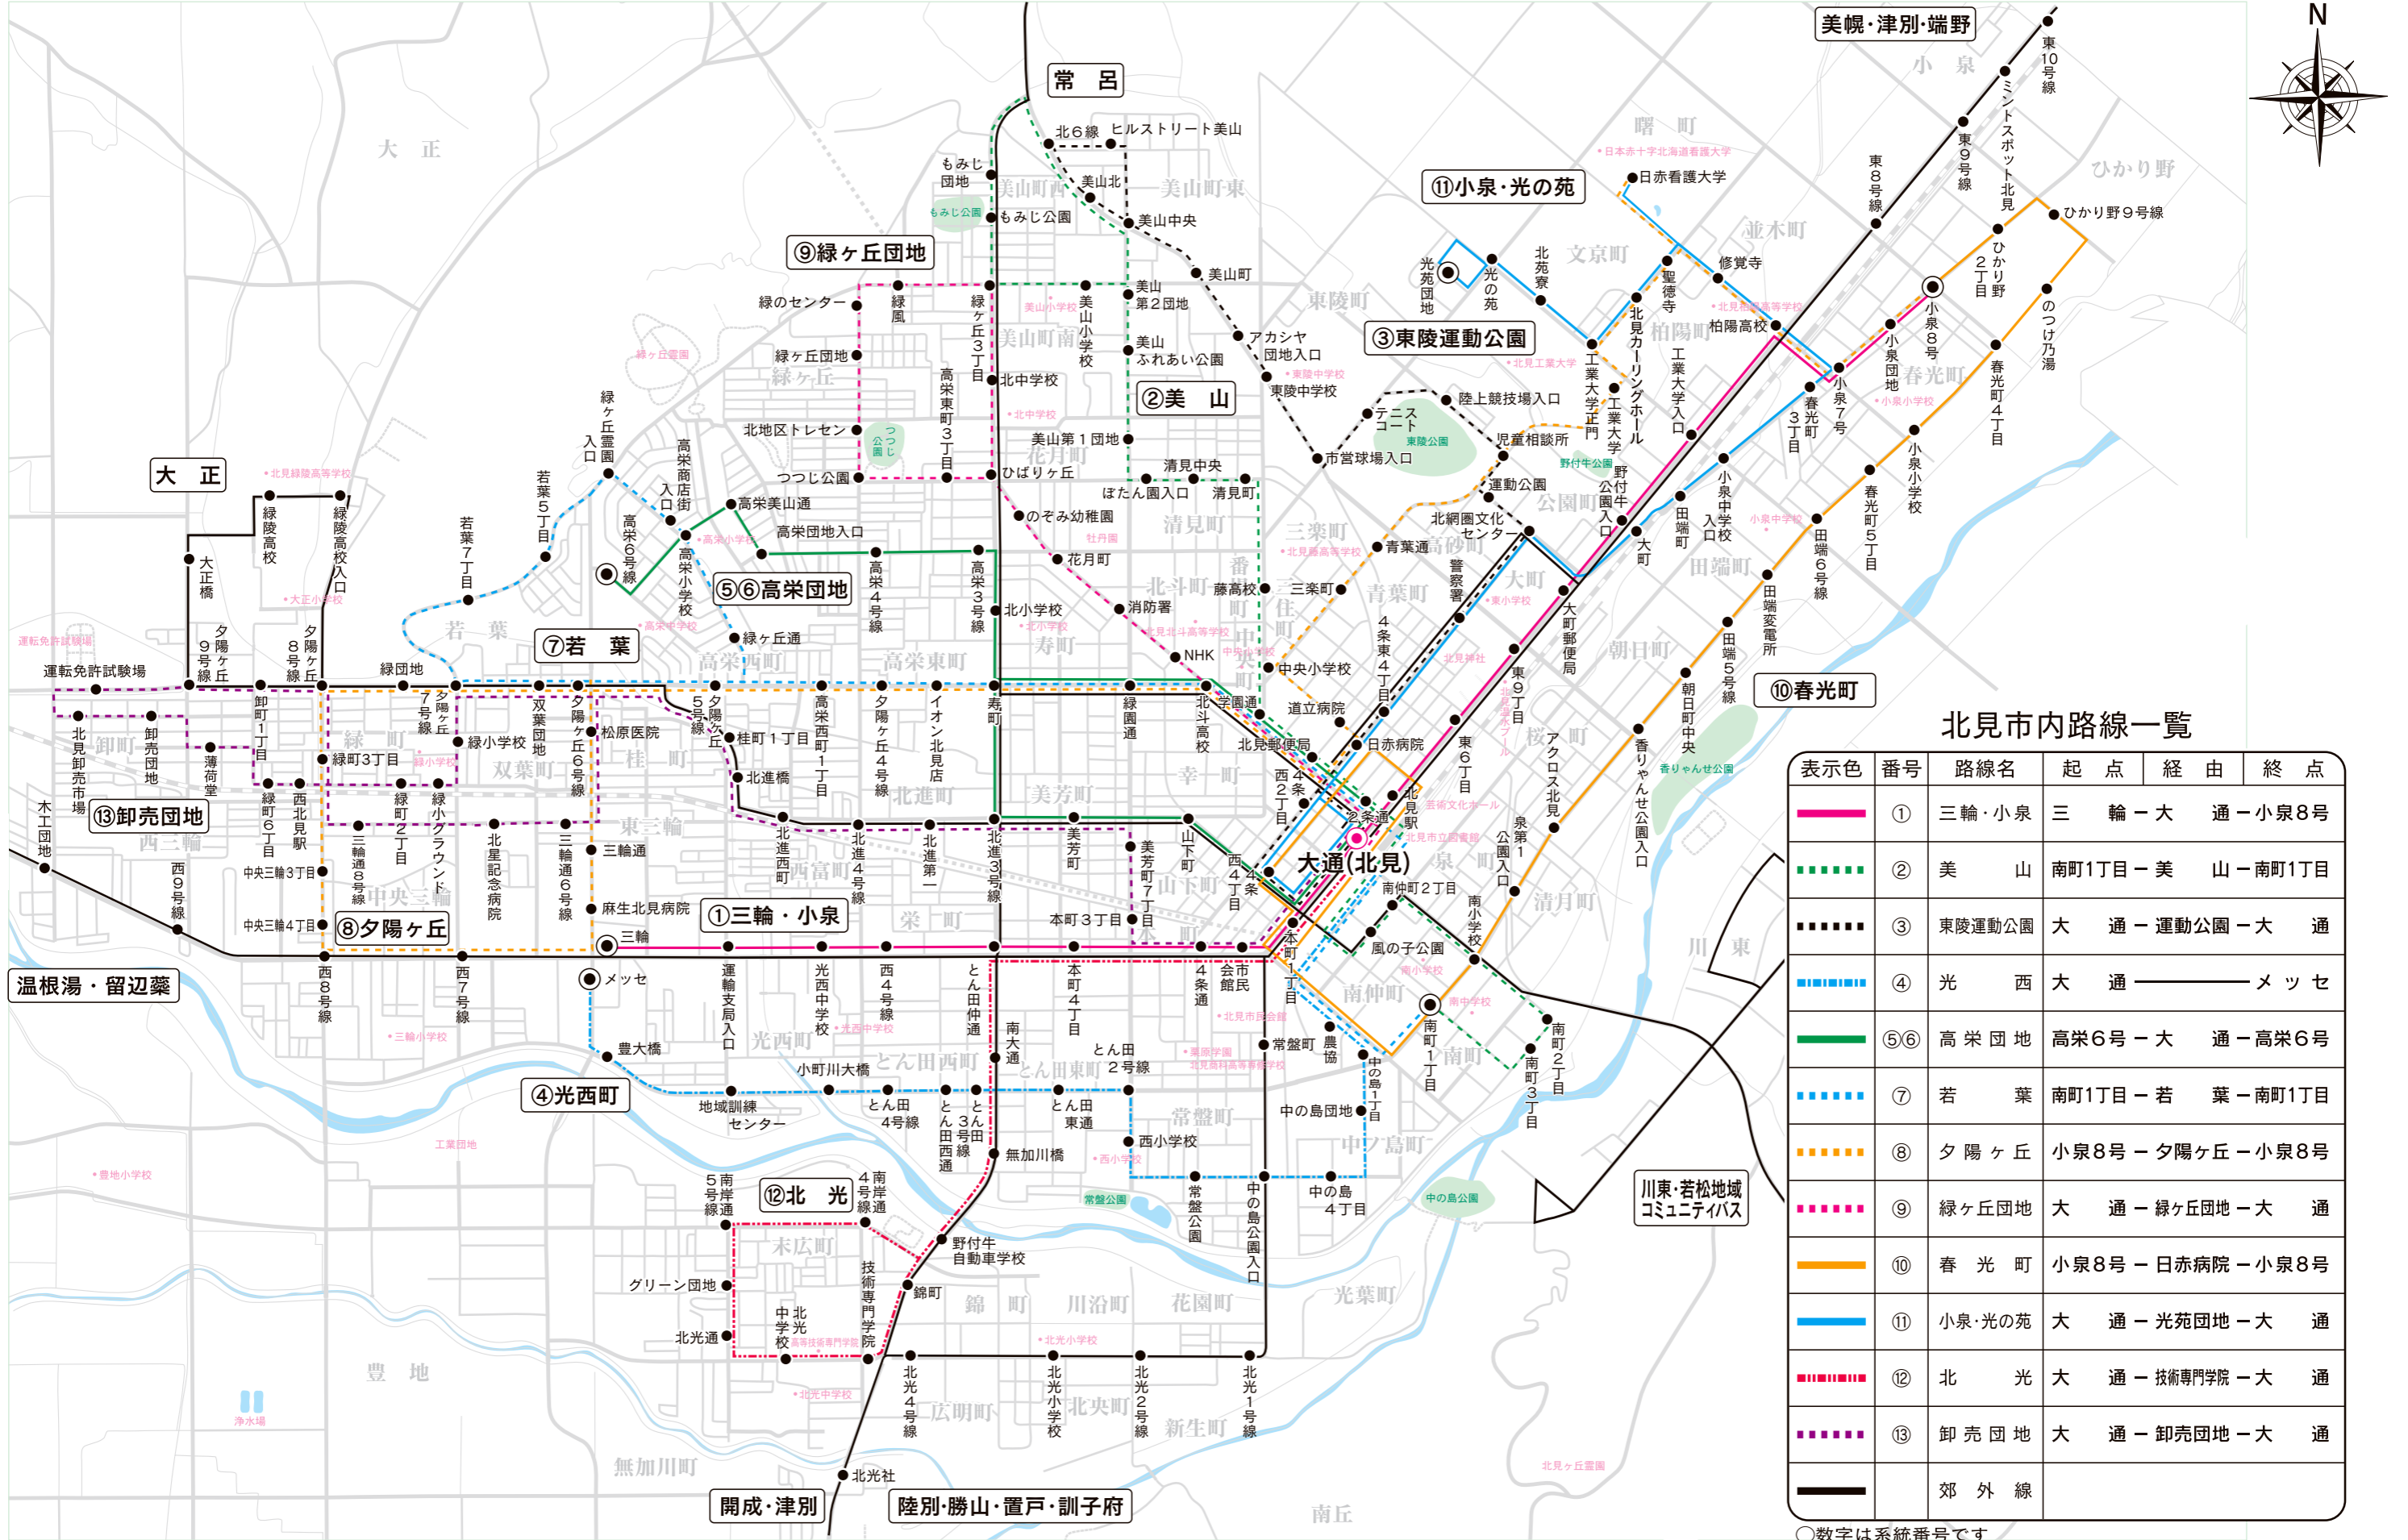

# 北海道北見バス路線図

北見市内路線一覧

表示色	番号	路線名	起点	経由	終点
■	①	三輪・小泉	三輪	大通	小泉8号
■	②	美山	南町1丁目	美山	南町1丁目
■	③	東陵運動公園	大通	運動公園	大通
■	④	光西	大通	メッセ	
■	⑤⑥	高栄団地	高栄6号	大通	高栄6号
■	⑦	若葉	南町1丁目	若葉	南町1丁目
■	⑧	夕陽ヶ丘	小泉8号	夕陽ヶ丘	小泉8号
■	⑨	緑ヶ丘団地	大通	緑ヶ丘団地	大通
■	⑩	春光町	小泉8号	日赤病院	小泉8号
■	⑪	小泉・光の苑	大通	光苑団地	大通
■	⑫	北光	大通	技術専門学院	大通
■	⑬	卸売団地	大通	卸売団地	大通
■		郊外線			

○数字は系統番号です